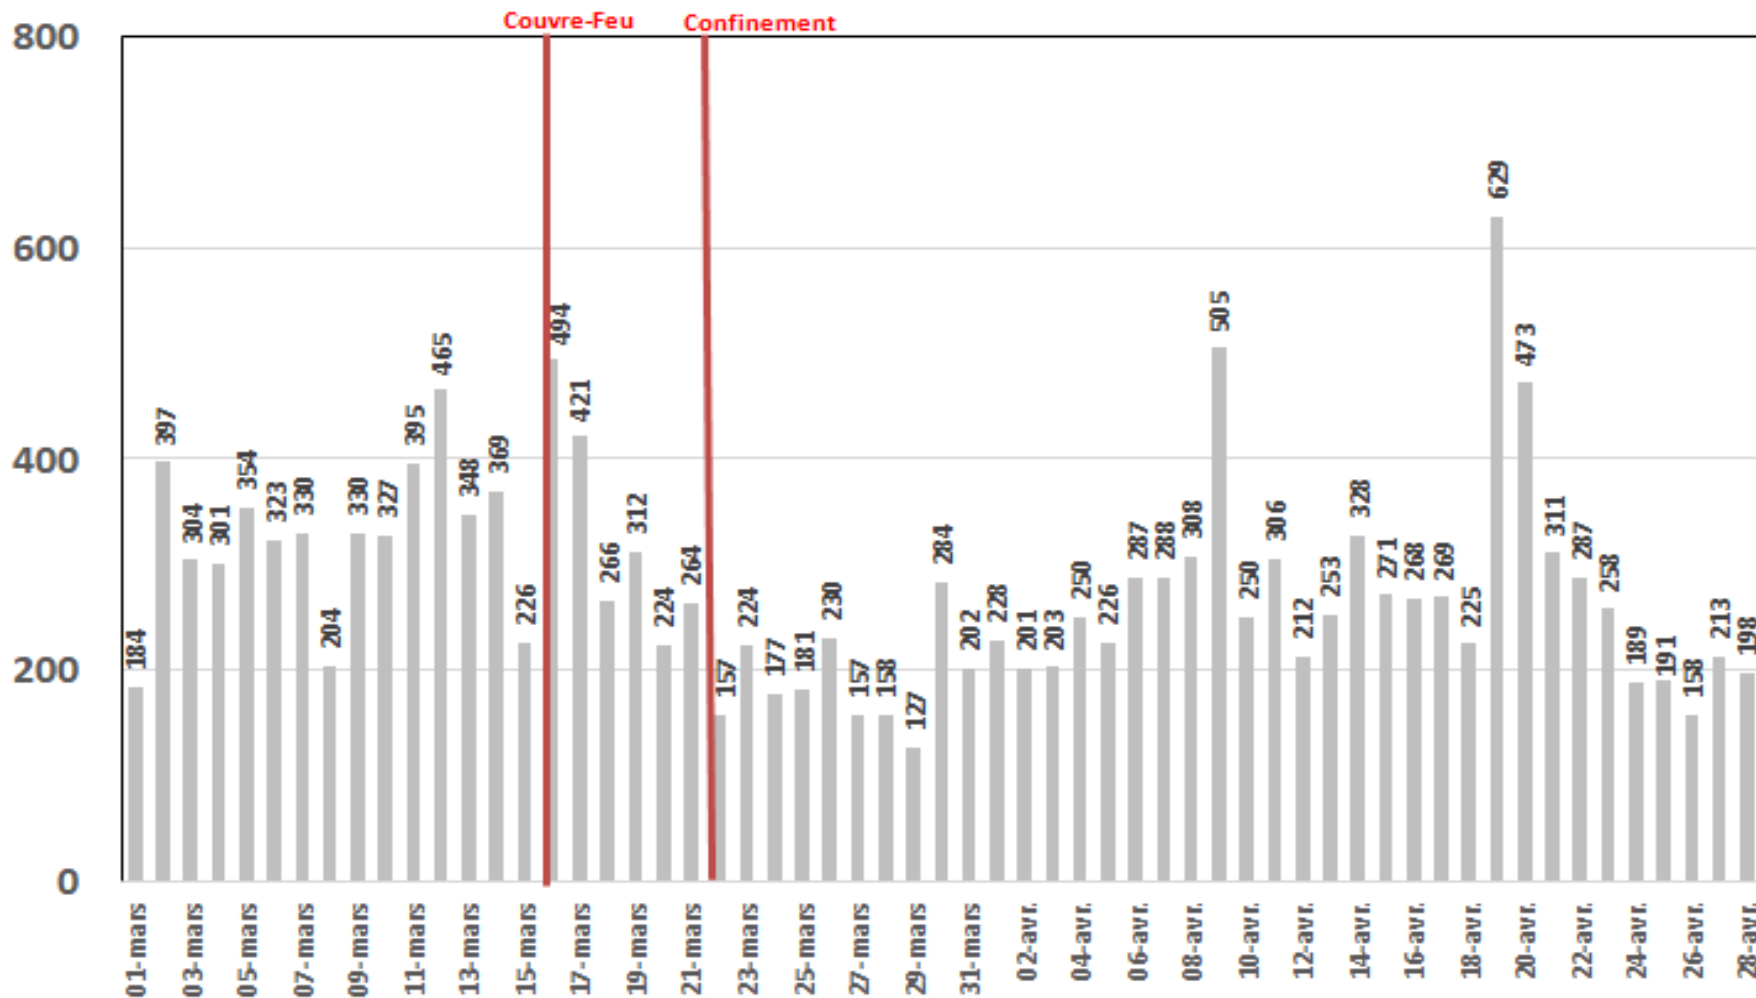

Evolution quotidienne du nombre des réclamations relatives aux services Box Data & LTE-TDD

Nombre de réclamations Box Data & LTE-TDD