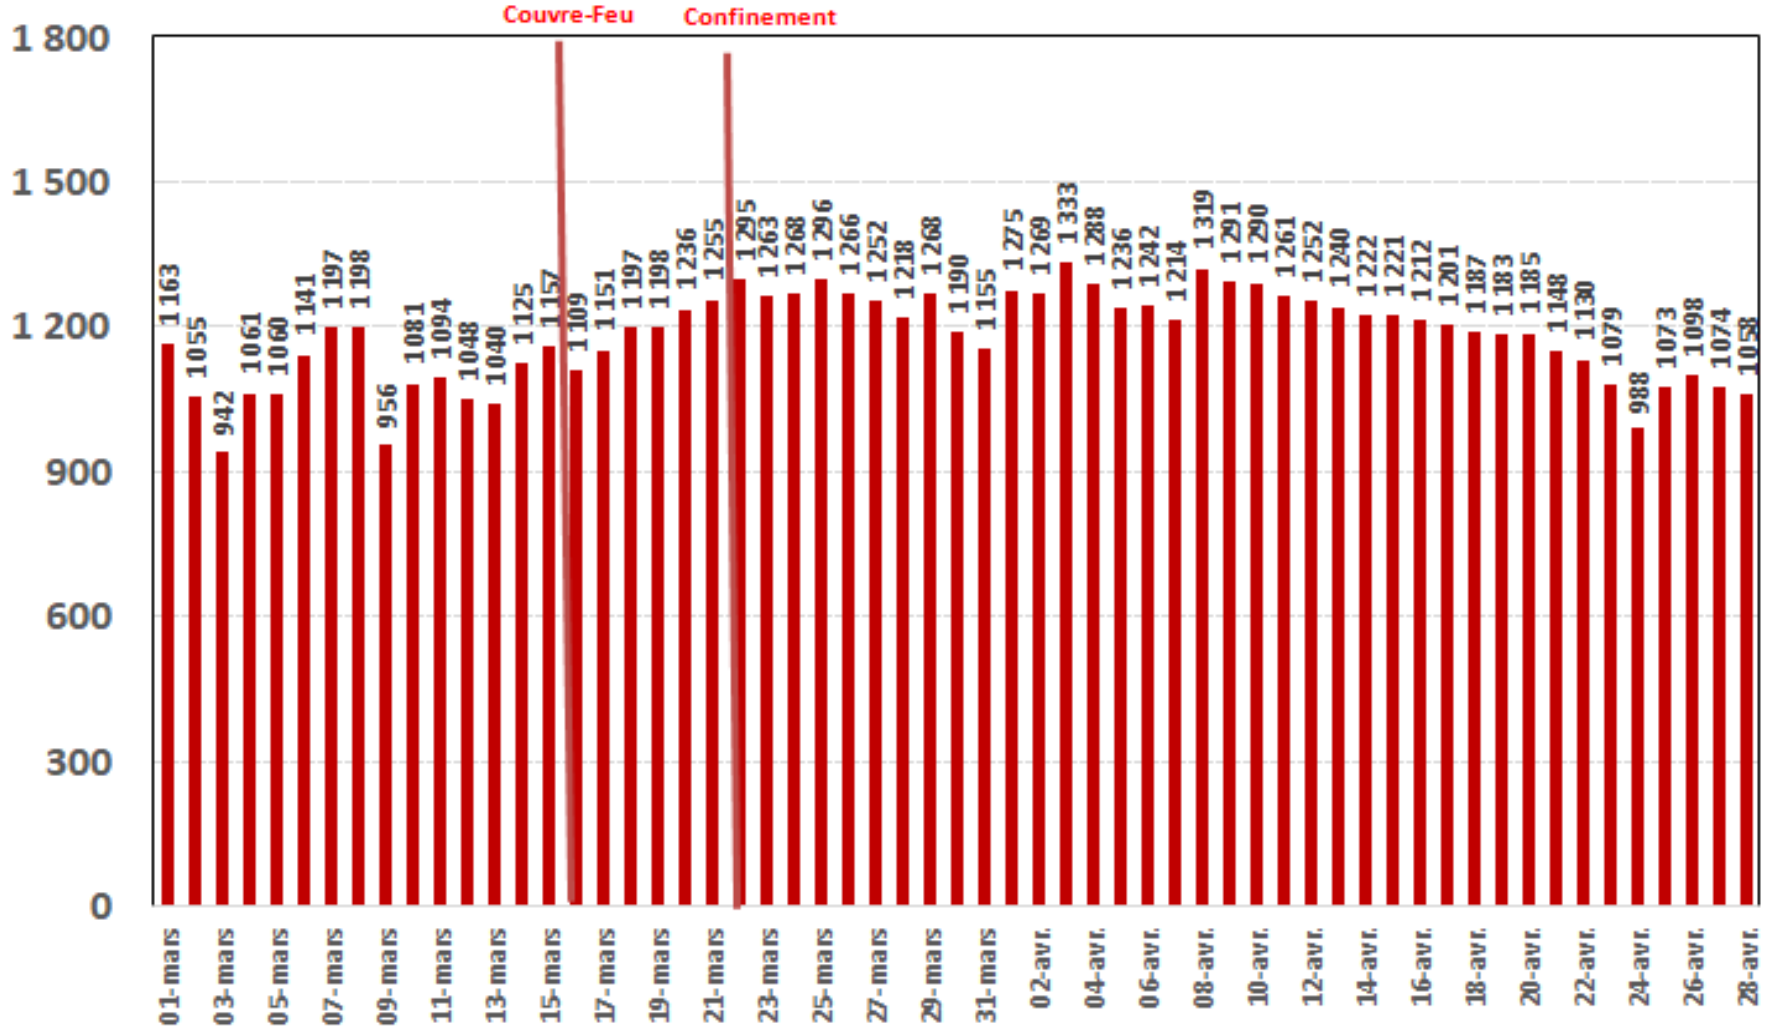

Traffic Data Mobile sur Smartphone

Traffic Data Mobile sur Smartphone (To)