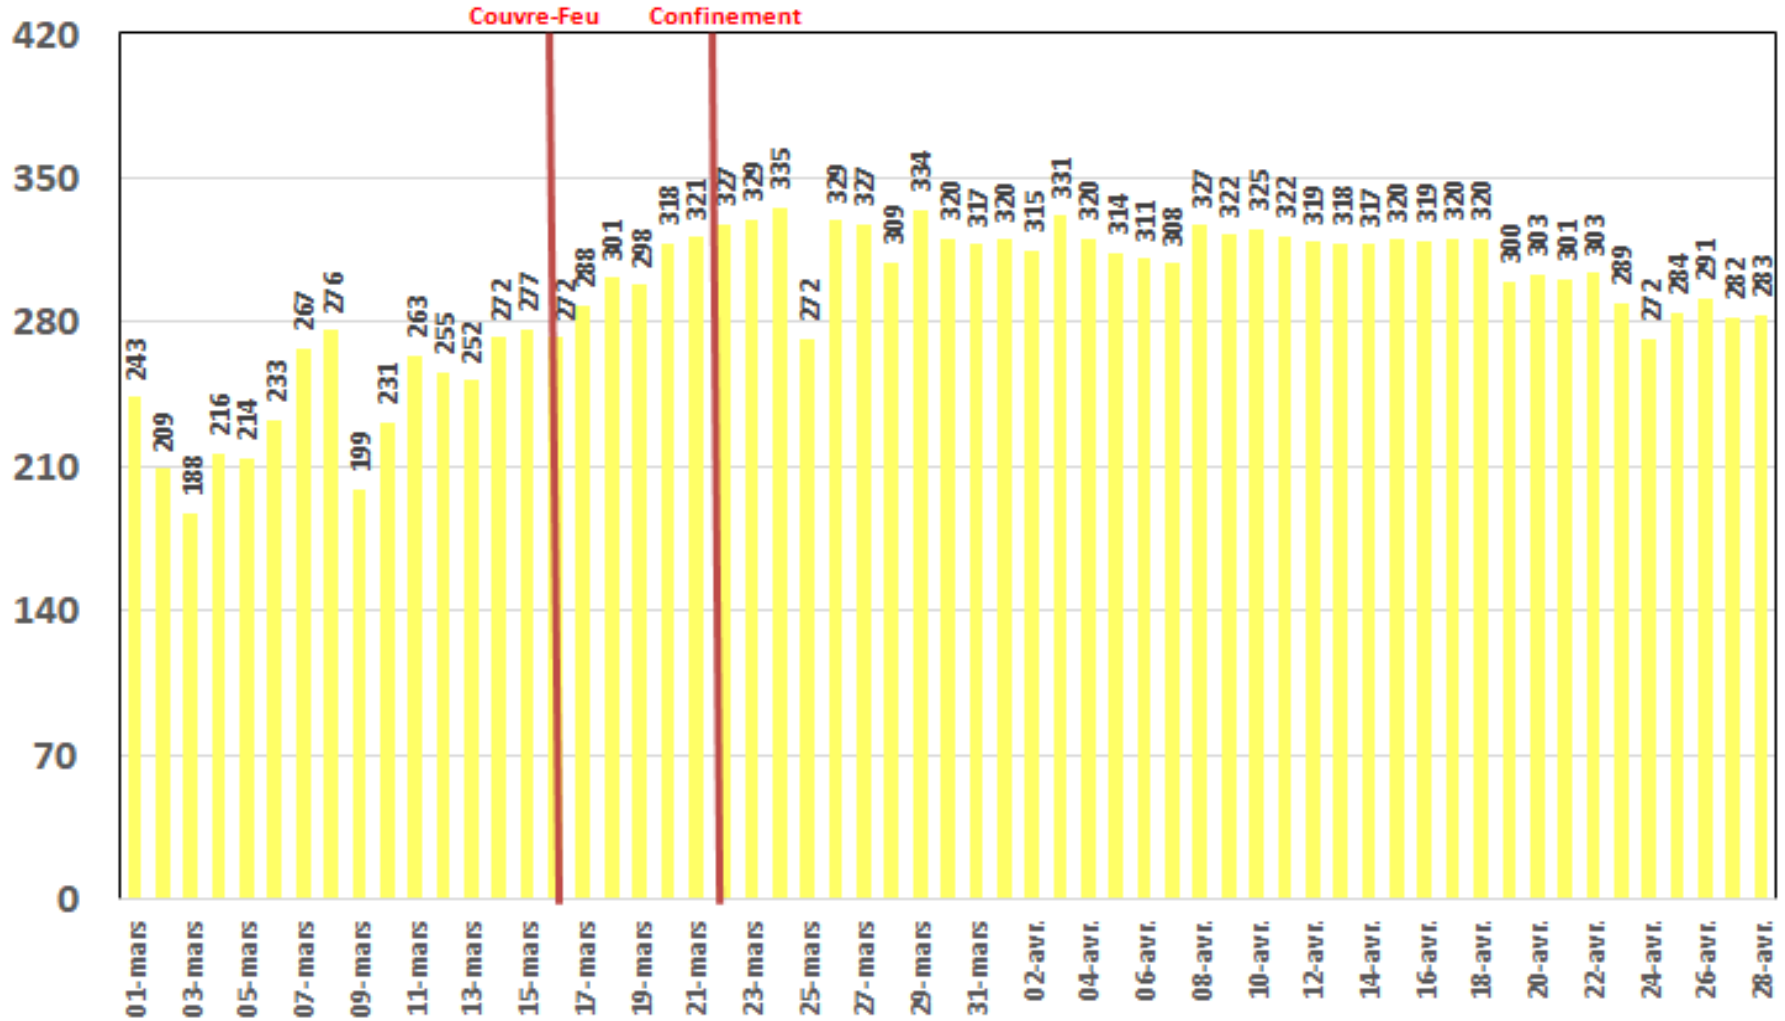

Traffic Data sur LTE-TDD

Traffic Data sur LTE-TDD (To)