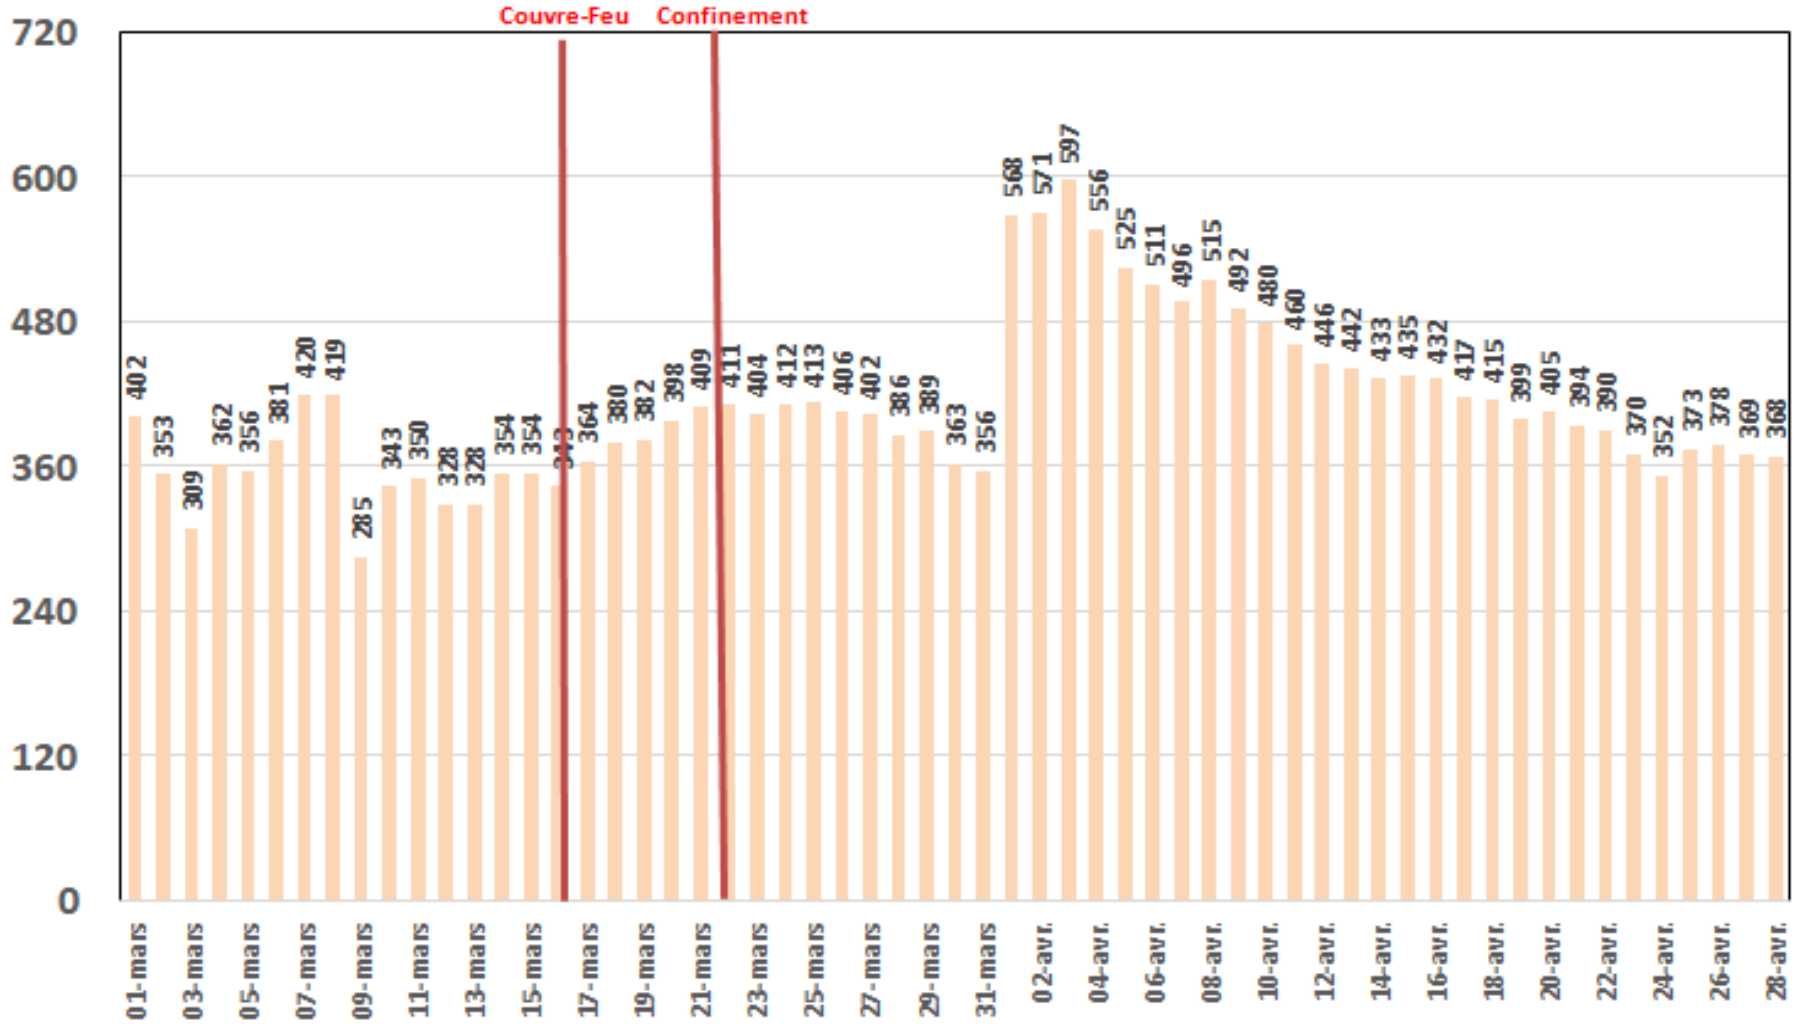

Traffic Data sur Box-Data

Traffic Data sur Box-Data (To)