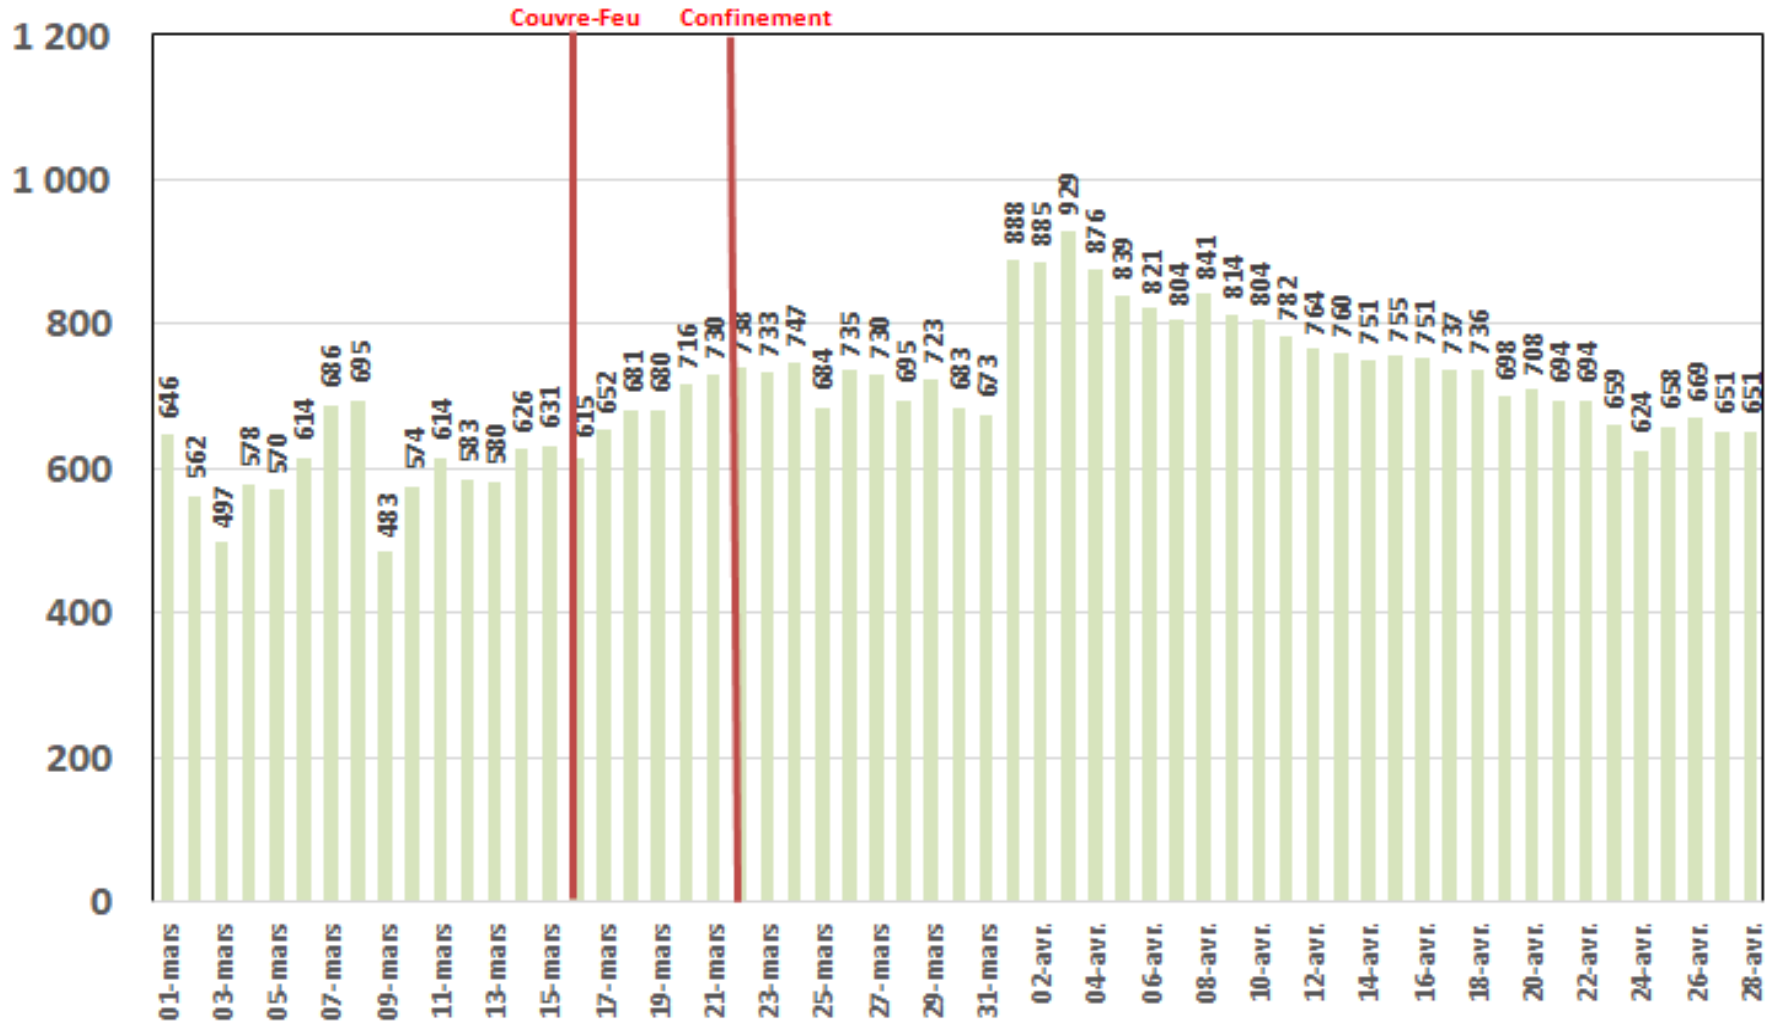

Traffic Data Fixe Hertzienne

Traffic Data Fixe Hertzienne (Box-Data & LTE-TDD) (To)