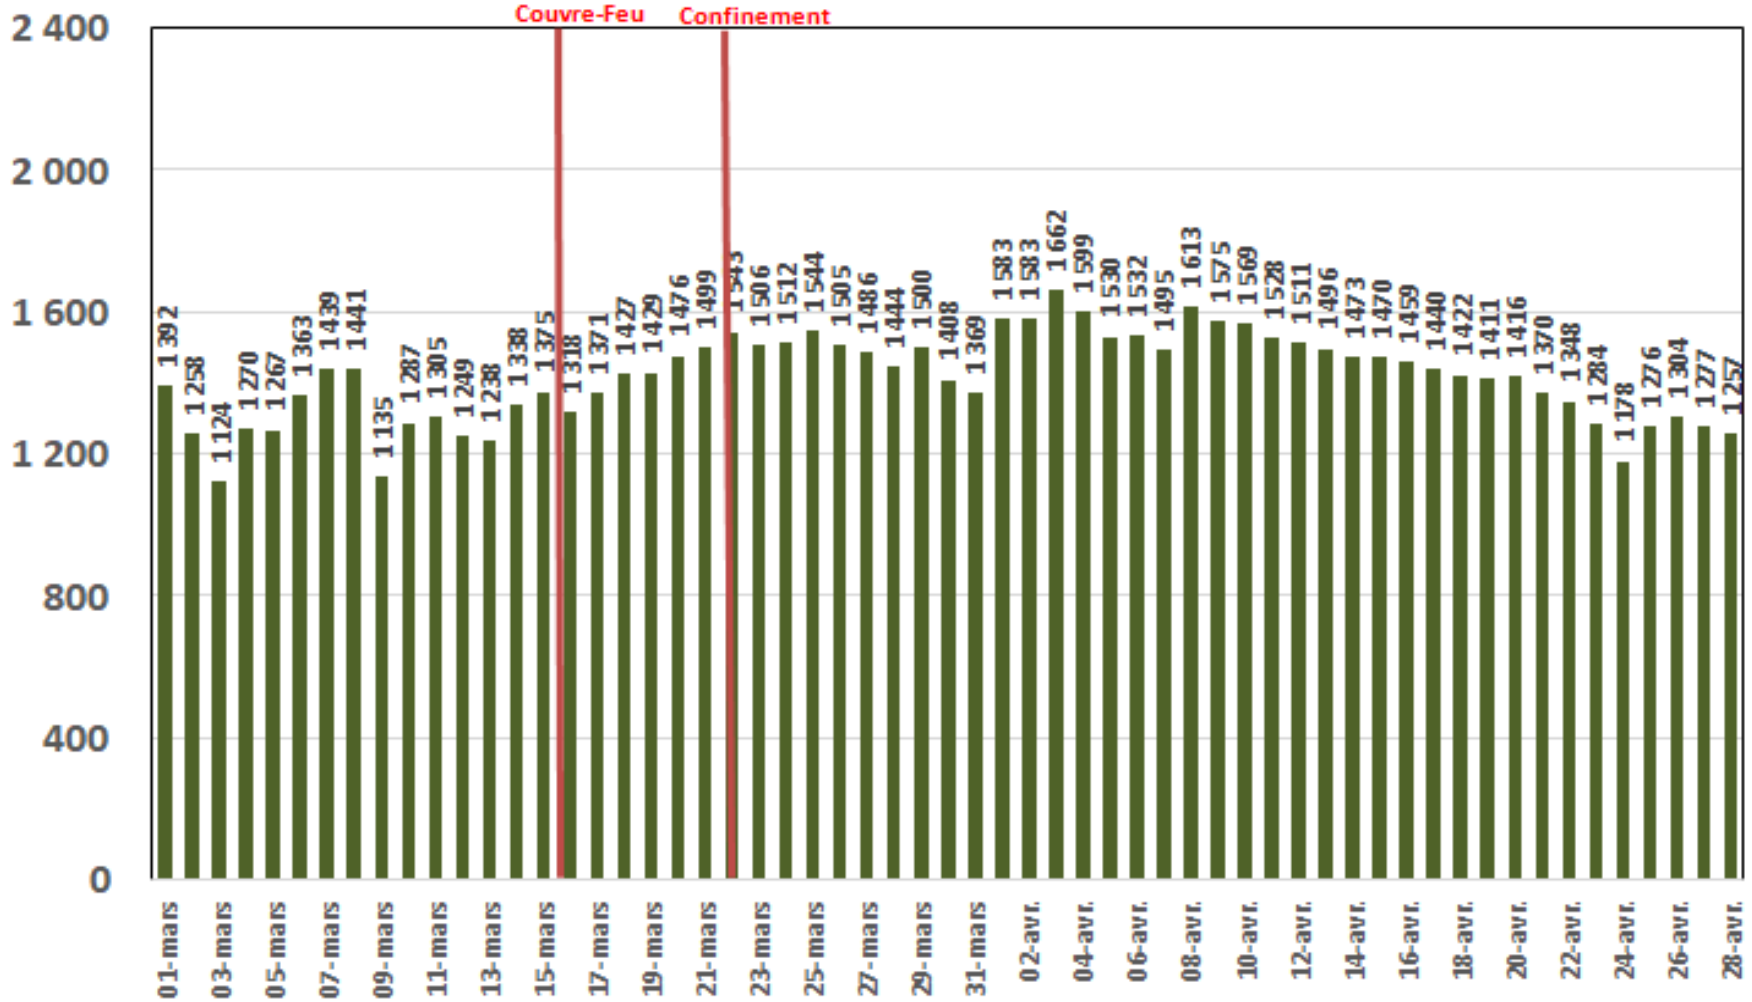

Traffic Data Mobile

Traffic Data Mobile (To)